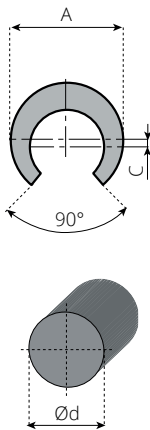

# SIDE GUIDE PROFILES

MATERIAL	CODE THEN DESCRIPTION	
HMW - PE BLACK	W002 WS-HDB-83L19W-B-3M	3M

MATERIAL	CODE THEN DESCRIPTION	
HMW - PE BLACK	W003 WS-DB-78L16W-B-3M	3M

Ød	A	C	MATERIAL	CODE THEN DESCRIPTION	
8	13	0.3	UHMW - PE WHITE	W012 WS-D8RB-W-6M	6M
10	15	0.5	UHMW - PE WHITE	W014 WS-D10RB-W-6M	6M
12	17	1	UHMW - PE WHITE	W015 WS-D12RB-W-6M	6M

MATERIALS

TABLE OF CONTENTS

BACK TO SIDE GUIDE SOLUTIONS INDEX