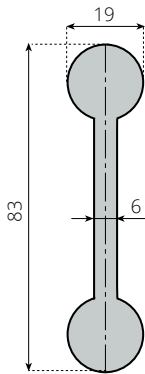

# SIDE GUIDE PROFILES

MATERIAL	CODE THEN DESCRIPTION	
HMW - PE BLACK	W002 WS-HDB-83L19W-B-3M	3M

MATERIAL	CODE THEN DESCRIPTION	
HMW - PE BLACK	W003 WS-DB-78L16W-B-3M	3M

Ød	A	C	MATERIAL	CODE THEN DESCRIPTION	
8	13	0.3	UHMW - PE WHITE	W012 WS-D8RB-W-6M	6M
10	15	0.5	UHMW - PE WHITE	W014 WS-D10RB-W-6M	6M
12	17	1	UHMW - PE WHITE	W015 WS-D12RB-W-6M	6M

MATERIALS

TABLE OF CONTENTS

BACK TO SIDE GUIDE SOLUTIONS INDEX