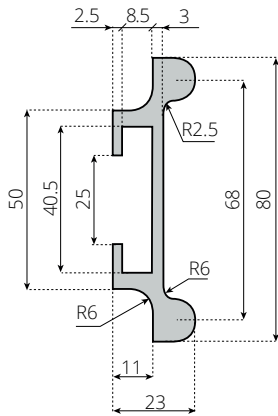

# SIDE GUIDE PROFILES

MATERIAL	CODE THEN DESCRIPTION	
HMW - PE BLACK	W002 WS-HDB-83L19W-B-3M	3M

MATERIAL	CODE THEN DESCRIPTION	
HMW - PE BLACK	W003 WS-DB-78L16W-B-3M	3M

Ød	A	C	MATERIAL	CODE THEN DESCRIPTION	
8	13	0.3	UHMW - PE WHITE	W012 WS-D8RB-W-6M	6M
10	15	0.5	UHMW - PE WHITE	W014 WS-D10RB-W-6M	6M
12	17	1	UHMW - PE WHITE	W015 WS-D12RB-W-6M	6M

MATERIALS

TABLE OF CONTENTS

BACK TO SIDE GUIDE SOLUTIONS INDEX