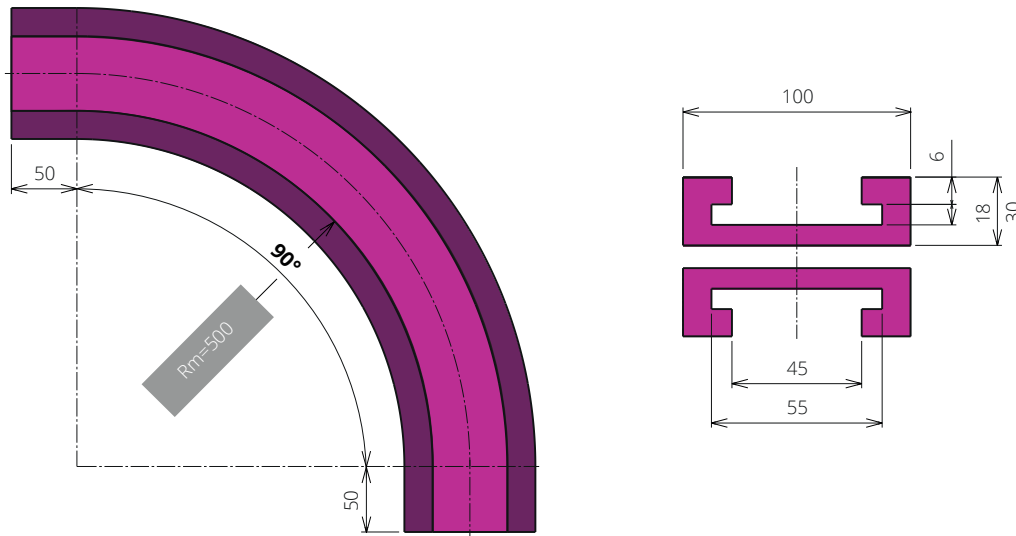

Rm = 500mm - MULTI TRACK - 50mm LEAD IN / LEAD OUT

$\alpha 15^\circ$		$\alpha 30^\circ$		$\alpha 45^\circ$	
CODE	DESCRIPTION	CODE	DESCRIPTION	CODE	DESCRIPTION
G000013-a1-T1-B1-Rm1-P0-L1	15°-1T-100w-500CL-50L-TAB	G000013-a2-T1-B1-Rm1-P0-L1	30°-1T-100w-500CL-50L-TAB	G000013-a3-T1-B1-Rm1-P0-L1	45°-1T-100w-500CL-50L-TAB
$\alpha 60^\circ$		$\alpha 75^\circ$		$\alpha 90^\circ$	
CODE	DESCRIPTION	CODE	DESCRIPTION	CODE	DESCRIPTION
G000013-a4-T1-B1-Rm1-P0-L1	60°-1T-100w-500CL-50L-TAB	G000013-a5-T1-B1-Rm1-P0-L1	75°-1T-100w-500CL-50L-TAB	G000013-a6-T1-B1-Rm1-P0-L1	90°-1T-100w-500CL-50L-TAB

NON STANDARD SIZES ARE AVAILABLE ON REQUEST.
STANDARD ORDER QTY: PER SET