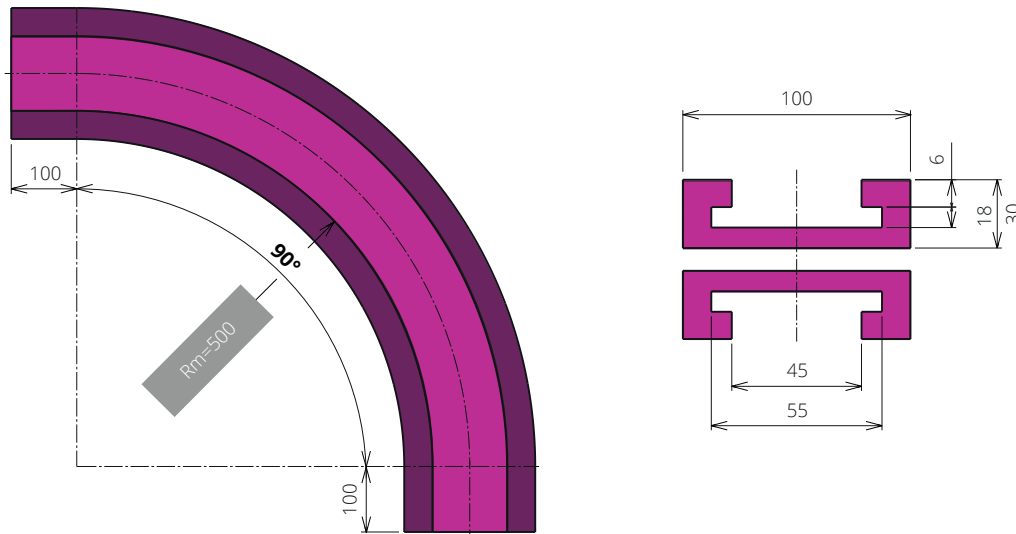

NON STANDARD SIZES ARE AVAILABLE ON REQUEST.
 STANDARD ORDER QTY: PER SET

Rm = 500mm - MULTI TRACK - 100mm LEAD IN / LEAD OUT

$\alpha 15^\circ$		$\alpha 30^\circ$		$\alpha 45^\circ$	
CODE	DESCRIPTION	CODE	DESCRIPTION	CODE	DESCRIPTION
G000013-a1-T1-B1-Rm1-P0-L2	15°-1T-100w-500CL-100L-TAB	G000013-a2-T1-B1-Rm1-P0-L2	30°-1T-100w-500CL-100L-TAB	G000013-a3-T1-B1-Rm1-P0-L2	45°-1T-100w-500CL-100L-TAB
$\alpha 60^\circ$		$\alpha 75^\circ$		$\alpha 90^\circ$	
CODE	DESCRIPTION	CODE	DESCRIPTION	CODE	DESCRIPTION
G000013-a4-T1-B1-Rm1-P0-L2	60°-1T-100w-500CL-100L-TAB	G000013-a5-T1-B1-Rm1-P0-L2	75°-1T-100w-500CL-100L-TAB	G000013-a6-T1-B1-Rm1-P0-L2	90°-1T-100w-500CL-100L-TAB

NON STANDARD SIZES ARE AVAILABLE ON REQUEST.
 STANDARD ORDER QTY: PER SET

Rm = 500mm - MULTI TRACK - 125mm LEAD IN / LEAD OUT

$\alpha 15^\circ$		$\alpha 30^\circ$		$\alpha 45^\circ$	
CODE	DESCRIPTION	CODE	DESCRIPTION	CODE	DESCRIPTION
G000013-a1-T1-B1-Rm1-P0-L3	15°-1T-100w-500CL-125L-TAB	G000013-a2-T1-B1-Rm1-P0-L3	30°-1T-100w-500CL-125L-TAB	G000013-a3-T1-B1-Rm1-P0-L3	45°-1T-100w-500CL-125L-TAB
$\alpha 60^\circ$		$\alpha 75^\circ$		$\alpha 90^\circ$	
CODE	DESCRIPTION	CODE	DESCRIPTION	CODE	DESCRIPTION
G000013-a4-T1-B1-Rm1-P0-L3	60°-1T-100w-500CL-125L-TAB	G000013-a5-T1-B1-Rm1-P0-L3	75°-1T-100w-500CL-125L-TAB	G000013-a6-T1-B1-Rm1-P0-L3	90°-1T-100w-500CL-125L-TAB

NON STANDARD SIZES ARE AVAILABLE ON REQUEST.
 STANDARD ORDER QTY: PER SET

Rm = 500mm - MULTI TRACK - NO LEAD IN / LEAD OUT

$\alpha 15^\circ$		$\alpha 30^\circ$		$\alpha 45^\circ$	
CODE	DESCRIPTION	CODE	DESCRIPTION	CODE	DESCRIPTION
G000013-a1-T1-B1-Rm1-P0-L0	15°-1T-100w-500CL-0L-TAB	G000013-a2-T1-B1-Rm1-P0-L0	30°-1T-100w-500CL-0L-TAB	G000013-a3-T1-B1-Rm1-P0-L0	45°-1T-100w-500CL-0L-TAB
$\alpha 60^\circ$		$\alpha 75^\circ$		$\alpha 90^\circ$	
CODE	DESCRIPTION	CODE	DESCRIPTION	CODE	DESCRIPTION
G000013-a4-T1-B1-Rm1-P0-L0	60°-1T-100w-500CL-0L-TAB	G000013-a5-T1-B1-Rm1-P0-L0	75°-1T-100w-500CL-0L-TAB	G000013-a6-T1-B1-Rm1-P0-L0	90°-1T-100w-500CL-0L-TAB