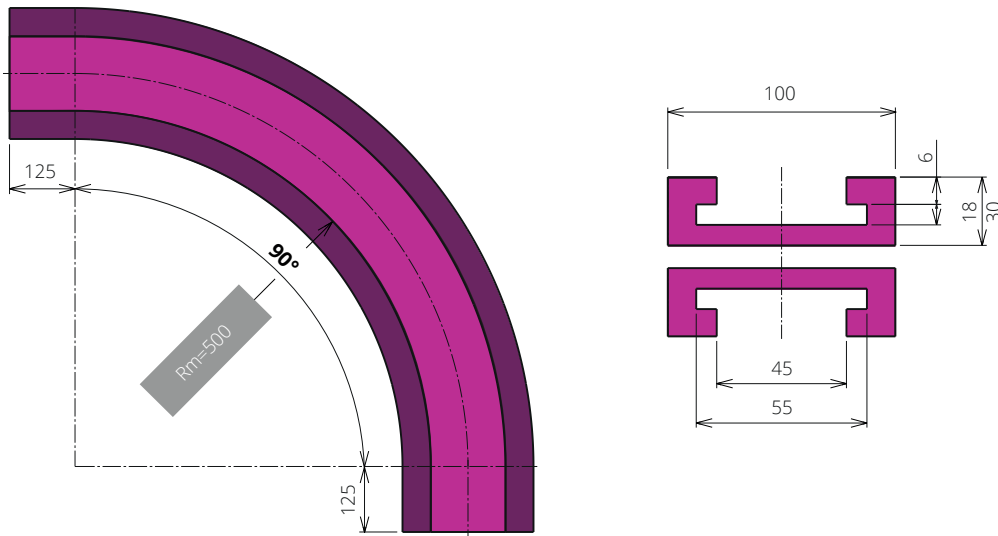

NON STANDARD SIZES ARE AVAILABLE ON REQUEST.
 STANDARD ORDER QTY: PER SET

Rm = 500mm - MULTI TRACK - 100mm LEAD IN / LEAD OUT

$\alpha 15^\circ$		$\alpha 30^\circ$		$\alpha 45^\circ$	
CODE	DESCRIPTION	CODE	DESCRIPTION	CODE	DESCRIPTION
G000013-a1-T1-B1-Rm1-P0-L2	15°-1T-100w-500CL-100L-TAB	G000013-a2-T1-B1-Rm1-P0-L2	30°-1T-100w-500CL-100L-TAB	G000013-a3-T1-B1-Rm1-P0-L2	45°-1T-100w-500CL-100L-TAB
$\alpha 60^\circ$		$\alpha 75^\circ$		$\alpha 90^\circ$	
CODE	DESCRIPTION	CODE	DESCRIPTION	CODE	DESCRIPTION
G000013-a4-T1-B1-Rm1-P0-L2	60°-1T-100w-500CL-100L-TAB	G000013-a5-T1-B1-Rm1-P0-L2	75°-1T-100w-500CL-100L-TAB	G000013-a6-T1-B1-Rm1-P0-L2	90°-1T-100w-500CL-100L-TAB

NON STANDARD SIZES ARE AVAILABLE ON REQUEST.
 STANDARD ORDER QTY: PER SET

Rm = 500mm - MULTI TRACK - 125mm LEAD IN / LEAD OUT

$\alpha 15^\circ$		$\alpha 30^\circ$		$\alpha 45^\circ$	
CODE	DESCRIPTION	CODE	DESCRIPTION	CODE	DESCRIPTION
G000013-a1-T1-B1-Rm1-P0-L3	15°-1T-100w-500CL-125L-TAB	G000013-a2-T1-B1-Rm1-P0-L3	30°-1T-100w-500CL-125L-TAB	G000013-a3-T1-B1-Rm1-P0-L3	45°-1T-100w-500CL-125L-TAB
$\alpha 60^\circ$		$\alpha 75^\circ$		$\alpha 90^\circ$	
CODE	DESCRIPTION	CODE	DESCRIPTION	CODE	DESCRIPTION
G000013-a4-T1-B1-Rm1-P0-L3	60°-1T-100w-500CL-125L-TAB	G000013-a5-T1-B1-Rm1-P0-L3	75°-1T-100w-500CL-125L-TAB	G000013-a6-T1-B1-Rm1-P0-L3	90°-1T-100w-500CL-125L-TAB

NON STANDARD SIZES ARE AVAILABLE ON REQUEST.
 STANDARD ORDER QTY: PER SET

Rm = 500mm - MULTI TRACK - NO LEAD IN / LEAD OUT

$\alpha 15^\circ$		$\alpha 30^\circ$		$\alpha 45^\circ$	
CODE	DESCRIPTION	CODE	DESCRIPTION	CODE	DESCRIPTION
G000013-a1-T1-B1-Rm1-P0-L0	15°-1T-100w-500CL-0L-TAB	G000013-a2-T1-B1-Rm1-P0-L0	30°-1T-100w-500CL-0L-TAB	G000013-a3-T1-B1-Rm1-P0-L0	45°-1T-100w-500CL-0L-TAB
$\alpha 60^\circ$		$\alpha 75^\circ$		$\alpha 90^\circ$	
CODE	DESCRIPTION	CODE	DESCRIPTION	CODE	DESCRIPTION
G000013-a4-T1-B1-Rm1-P0-L0	60°-1T-100w-500CL-0L-TAB	G000013-a5-T1-B1-Rm1-P0-L0	75°-1T-100w-500CL-0L-TAB	G000013-a6-T1-B1-Rm1-P0-L0	90°-1T-100w-500CL-0L-TAB