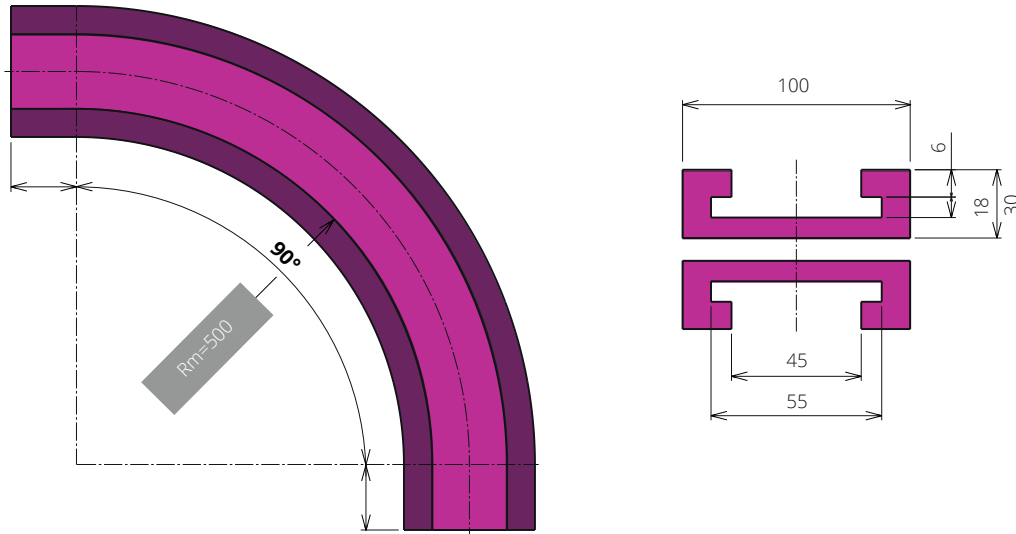

NON STANDARD SIZES ARE AVAILABLE ON REQUEST.
 STANDARD ORDER QTY: PER SET

Rm = 500mm - MULTI TRACK - 100mm LEAD IN / LEAD OUT

$\alpha 15^\circ$		$\alpha 30^\circ$		$\alpha 45^\circ$	
CODE	DESCRIPTION	CODE	DESCRIPTION	CODE	DESCRIPTION
G000013-a1-T1-B1-Rm1-P0-L2	15°-1T-100w-500CL-100L-TAB	G000013-a2-T1-B1-Rm1-P0-L2	30°-1T-100w-500CL-100L-TAB	G000013-a3-T1-B1-Rm1-P0-L2	45°-1T-100w-500CL-100L-TAB
$\alpha 60^\circ$		$\alpha 75^\circ$		$\alpha 90^\circ$	
CODE	DESCRIPTION	CODE	DESCRIPTION	CODE	DESCRIPTION
G000013-a4-T1-B1-Rm1-P0-L2	60°-1T-100w-500CL-100L-TAB	G000013-a5-T1-B1-Rm1-P0-L2	75°-1T-100w-500CL-100L-TAB	G000013-a6-T1-B1-Rm1-P0-L2	90°-1T-100w-500CL-100L-TAB

NON STANDARD SIZES ARE AVAILABLE ON REQUEST.
 STANDARD ORDER QTY: PER SET

Rm = 500mm - MULTI TRACK - 125mm LEAD IN / LEAD OUT

$\alpha 15^\circ$		$\alpha 30^\circ$		$\alpha 45^\circ$	
CODE	DESCRIPTION	CODE	DESCRIPTION	CODE	DESCRIPTION
G000013-a1-T1-B1-Rm1-P0-L3	15°-1T-100w-500CL-125L-TAB	G000013-a2-T1-B1-Rm1-P0-L3	30°-1T-100w-500CL-125L-TAB	G000013-a3-T1-B1-Rm1-P0-L3	45°-1T-100w-500CL-125L-TAB
$\alpha 60^\circ$		$\alpha 75^\circ$		$\alpha 90^\circ$	
CODE	DESCRIPTION	CODE	DESCRIPTION	CODE	DESCRIPTION
G000013-a4-T1-B1-Rm1-P0-L3	60°-1T-100w-500CL-125L-TAB	G000013-a5-T1-B1-Rm1-P0-L3	75°-1T-100w-500CL-125L-TAB	G000013-a6-T1-B1-Rm1-P0-L3	90°-1T-100w-500CL-125L-TAB

NON STANDARD SIZES ARE AVAILABLE ON REQUEST.
 STANDARD ORDER QTY: PER SET

Rm = 500mm - MULTI TRACK - NO LEAD IN / LEAD OUT

$\alpha 15^\circ$		$\alpha 30^\circ$		$\alpha 45^\circ$	
CODE	DESCRIPTION	CODE	DESCRIPTION	CODE	DESCRIPTION
G000013-a1-T1-B1-Rm1-P0-L0	15°-1T-100w-500CL-0L-TAB	G000013-a2-T1-B1-Rm1-P0-L0	30°-1T-100w-500CL-0L-TAB	G000013-a3-T1-B1-Rm1-P0-L0	45°-1T-100w-500CL-0L-TAB
$\alpha 60^\circ$		$\alpha 75^\circ$		$\alpha 90^\circ$	
CODE	DESCRIPTION	CODE	DESCRIPTION	CODE	DESCRIPTION
G000013-a4-T1-B1-Rm1-P0-L0	60°-1T-100w-500CL-0L-TAB	G000013-a5-T1-B1-Rm1-P0-L0	75°-1T-100w-500CL-0L-TAB	G000013-a6-T1-B1-Rm1-P0-L0	90°-1T-100w-500CL-0L-TAB