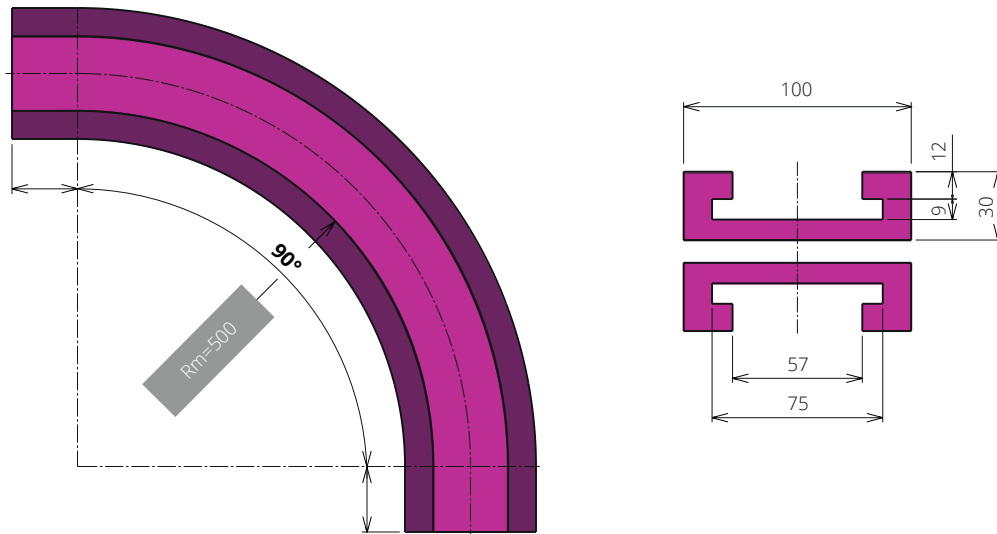

NON STANDARD SIZES ARE AVAILABLE ON REQUEST.  
STANDARD ORDER QTY: PER SET

**Rm = 500mm - MULTI TRACK - 100mm LEAD IN / LEAD OUT**

α 15°		α 30°		α 45°	
CODE	DESCRIPTION	CODE	DESCRIPTION	CODE	DESCRIPTION
G000014-a1-T1-B1-Rm1-P0-L2	15°-1T-100w-500CL-100L-TAB	G000014-a2-T1-B1-Rm1-P0-L2	30°-1T-100w-500CL-100L-TAB	G000014-a3-T1-B1-Rm1-P0-L2	45°-1T-100w-500CL-100L-TAB
α 60°		α 75°		α 90°	
CODE	DESCRIPTION	CODE	DESCRIPTION	CODE	DESCRIPTION
G000014-a4-T1-B1-Rm1-P0-L2	60°-1T-100w-500CL-100L-TAB	G000014-a5-T1-B1-Rm1-P0-L2	75°-1T-100w-500CL-100L-TAB	G000014-a6-T1-B1-Rm1-P0-L2	90°-1T-100w-500CL-100L-TAB

NON STANDARD SIZES ARE AVAILABLE ON REQUEST.  
STANDARD ORDER QTY: PER SET

**Rm = 500mm - MULTI TRACK - 125mm LEAD IN / LEAD OUT**

$\alpha 15^\circ$		$\alpha 30^\circ$		$\alpha 45^\circ$	
CODE	DESCRIPTION	CODE	DESCRIPTION	CODE	DESCRIPTION
G000014-a1-T1-B1-Rm1-P0-L3	15°-1T-100w-500CL-125L-TAB	G000014-a2-T1-B1-Rm1-P0-L3	30°-1T-100w-500CL-125L-TAB	G000014-a3-T1-B1-Rm1-P0-L3	45°-1T-100w-500CL-125L-TAB
$\alpha 60^\circ$		$\alpha 75^\circ$		$\alpha 90^\circ$	
CODE	DESCRIPTION	CODE	DESCRIPTION	CODE	DESCRIPTION
G000014-a4-T1-B1-Rm1-P0-L3	60°-1T-100w-500CL-125L-TAB	G000014-a5-T1-B1-Rm1-P0-L3	75°-1T-100w-500CL-125L-TAB	G000014-a6-T1-B1-Rm1-P0-L3	90°-1T-100w-500CL-125L-TAB

NON STANDARD SIZES ARE AVAILABLE ON REQUEST.  
STANDARD ORDER QTY: PER SET

**Rm = 500mm - MULTI TRACK - NO LEAD IN / LEAD OUT**

$\alpha 15^\circ$		$\alpha 30^\circ$		$\alpha 45^\circ$	
CODE	DESCRIPTION	CODE	DESCRIPTION	CODE	DESCRIPTION
G000014-a1-T1-B1-Rm1-P0-L0	15°-1T-100w-500CL-0L-TAB	G000014-a2-T1-B1-Rm1-P0-L0	30°-1T-100w-500CL-0L-TAB	G000014-a3-T1-B1-Rm1-P0-L0	45°-1T-100w-500CL-0L-TAB
$\alpha 60^\circ$		$\alpha 75^\circ$		$\alpha 90^\circ$	
CODE	DESCRIPTION	CODE	DESCRIPTION	CODE	DESCRIPTION
G000014-a4-T1-B1-Rm1-P0-L0	60°-1T-100w-500CL-0L-TAB	G000014-a5-T1-B1-Rm1-P0-L0	75°-1T-100w-500CL-0L-TAB	G000014-a6-T1-B1-Rm1-P0-L0	90°-1T-100w-500CL-0L-TAB