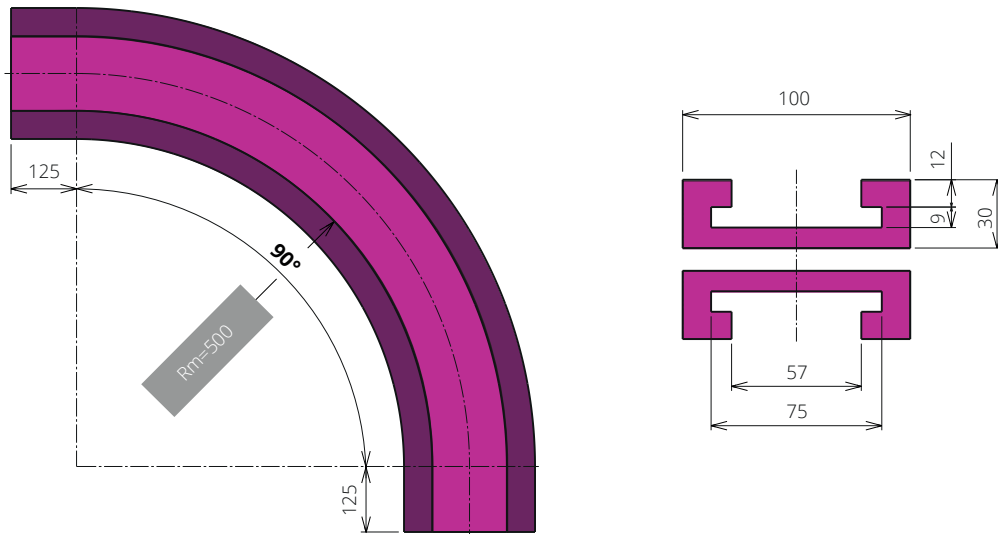

NON STANDARD SIZES ARE AVAILABLE ON REQUEST.  
STANDARD ORDER QTY: PER SET

**Rm = 500mm - MULTI TRACK - 100mm LEAD IN / LEAD OUT**

α 15°		α 30°		α 45°	
CODE	DESCRIPTION	CODE	DESCRIPTION	CODE	DESCRIPTION
G000014-a1-T1-B1-Rm1-P0-L2	15°-1T-100w-500CL-100L-TAB	G000014-a2-T1-B1-Rm1-P0-L2	30°-1T-100w-500CL-100L-TAB	G000014-a3-T1-B1-Rm1-P0-L2	45°-1T-100w-500CL-100L-TAB
α 60°		α 75°		α 90°	
CODE	DESCRIPTION	CODE	DESCRIPTION	CODE	DESCRIPTION
G000014-a4-T1-B1-Rm1-P0-L2	60°-1T-100w-500CL-100L-TAB	G000014-a5-T1-B1-Rm1-P0-L2	75°-1T-100w-500CL-100L-TAB	G000014-a6-T1-B1-Rm1-P0-L2	90°-1T-100w-500CL-100L-TAB

NON STANDARD SIZES ARE AVAILABLE ON REQUEST.  
STANDARD ORDER QTY: PER SET

**Rm = 500mm - MULTI TRACK - 125mm LEAD IN / LEAD OUT**

$\alpha 15^\circ$		$\alpha 30^\circ$		$\alpha 45^\circ$	
CODE	DESCRIPTION	CODE	DESCRIPTION	CODE	DESCRIPTION
G000014-a1-T1-B1-Rm1-P0-L3	15°-1T-100w-500CL-125L-TAB	G000014-a2-T1-B1-Rm1-P0-L3	30°-1T-100w-500CL-125L-TAB	G000014-a3-T1-B1-Rm1-P0-L3	45°-1T-100w-500CL-125L-TAB
$\alpha 60^\circ$		$\alpha 75^\circ$		$\alpha 90^\circ$	
CODE	DESCRIPTION	CODE	DESCRIPTION	CODE	DESCRIPTION
G000014-a4-T1-B1-Rm1-P0-L3	60°-1T-100w-500CL-125L-TAB	G000014-a5-T1-B1-Rm1-P0-L3	75°-1T-100w-500CL-125L-TAB	G000014-a6-T1-B1-Rm1-P0-L3	90°-1T-100w-500CL-125L-TAB

NON STANDARD SIZES ARE AVAILABLE ON REQUEST.  
STANDARD ORDER QTY: PER SET

**Rm = 500mm - MULTI TRACK - NO LEAD IN / LEAD OUT**

$\alpha 15^\circ$		$\alpha 30^\circ$		$\alpha 45^\circ$	
CODE	DESCRIPTION	CODE	DESCRIPTION	CODE	DESCRIPTION
G000014-a1-T1-B1-Rm1-P0-L0	15°-1T-100w-500CL-0L-TAB	G000014-a2-T1-B1-Rm1-P0-L0	30°-1T-100w-500CL-0L-TAB	G000014-a3-T1-B1-Rm1-P0-L0	45°-1T-100w-500CL-0L-TAB
$\alpha 60^\circ$		$\alpha 75^\circ$		$\alpha 90^\circ$	
CODE	DESCRIPTION	CODE	DESCRIPTION	CODE	DESCRIPTION
G000014-a4-T1-B1-Rm1-P0-L0	60°-1T-100w-500CL-0L-TAB	G000014-a5-T1-B1-Rm1-P0-L0	75°-1T-100w-500CL-0L-TAB	G000014-a6-T1-B1-Rm1-P0-L0	90°-1T-100w-500CL-0L-TAB