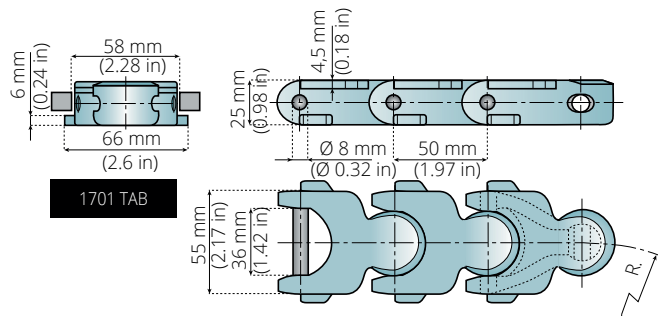

**Rm = 500mm - MULTI TRACK - 50mm LEAD IN / LEAD OUT**

$\alpha 15^\circ$		$\alpha 30^\circ$		$\alpha 45^\circ$	
CODE	DESCRIPTION	CODE	DESCRIPTION	CODE	DESCRIPTION
G000014-a1-T1-B1-Rm1-P0-L1	15°-1T-100w-500CL-50L-TAB	G000014-a2-T1-B1-Rm1-P0-L1	30°-1T-100w-500CL-50L-TAB	G000014-a3-T1-B1-Rm1-P0-L1	45°-1T-100w-500CL-50L-TAB
$\alpha 60^\circ$		$\alpha 75^\circ$		$\alpha 90^\circ$	
CODE	DESCRIPTION	CODE	DESCRIPTION	CODE	DESCRIPTION
G000014-a4-T1-B1-Rm1-P0-L1	60°-1T-100w-500CL-50L-TAB	G000014-a5-T1-B1-Rm1-P0-L1	75°-1T-100w-500CL-50L-TAB	G000014-a6-T1-B1-Rm1-P0-L1	90°-1T-100w-500CL-50L-TAB

NON STANDARD SIZES ARE AVAILABLE ON REQUEST.  
STANDARD ORDER QTY: PER SET

**Rm = 500mm - MULTI TRACK - 100mm LEAD IN / LEAD OUT**

α 15°		α 30°		α 45°	
CODE	DESCRIPTION	CODE	DESCRIPTION	CODE	DESCRIPTION
G000014-a1-T1-B1-Rm1-P0-L2	15°-1T-100w-500CL-100L-TAB	G000014-a2-T1-B1-Rm1-P0-L2	30°-1T-100w-500CL-100L-TAB	G000014-a3-T1-B1-Rm1-P0-L2	45°-1T-100w-500CL-100L-TAB
α 60°		α 75°		α 90°	
CODE	DESCRIPTION	CODE	DESCRIPTION	CODE	DESCRIPTION
G000014-a4-T1-B1-Rm1-P0-L2	60°-1T-100w-500CL-100L-TAB	G000014-a5-T1-B1-Rm1-P0-L2	75°-1T-100w-500CL-100L-TAB	G000014-a6-T1-B1-Rm1-P0-L2	90°-1T-100w-500CL-100L-TAB

NON STANDARD SIZES ARE AVAILABLE ON REQUEST.  
STANDARD ORDER QTY: PER SET

**Rm = 500mm - MULTI TRACK - 125mm LEAD IN / LEAD OUT**

$\alpha 15^\circ$		$\alpha 30^\circ$		$\alpha 45^\circ$	
CODE	DESCRIPTION	CODE	DESCRIPTION	CODE	DESCRIPTION
G000014-a1-T1-B1-Rm1-P0-L3	15°-1T-100w-500CL-125L-TAB	G000014-a2-T1-B1-Rm1-P0-L3	30°-1T-100w-500CL-125L-TAB	G000014-a3-T1-B1-Rm1-P0-L3	45°-1T-100w-500CL-125L-TAB
$\alpha 60^\circ$		$\alpha 75^\circ$		$\alpha 90^\circ$	
CODE	DESCRIPTION	CODE	DESCRIPTION	CODE	DESCRIPTION
G000014-a4-T1-B1-Rm1-P0-L3	60°-1T-100w-500CL-125L-TAB	G000014-a5-T1-B1-Rm1-P0-L3	75°-1T-100w-500CL-125L-TAB	G000014-a6-T1-B1-Rm1-P0-L3	90°-1T-100w-500CL-125L-TAB